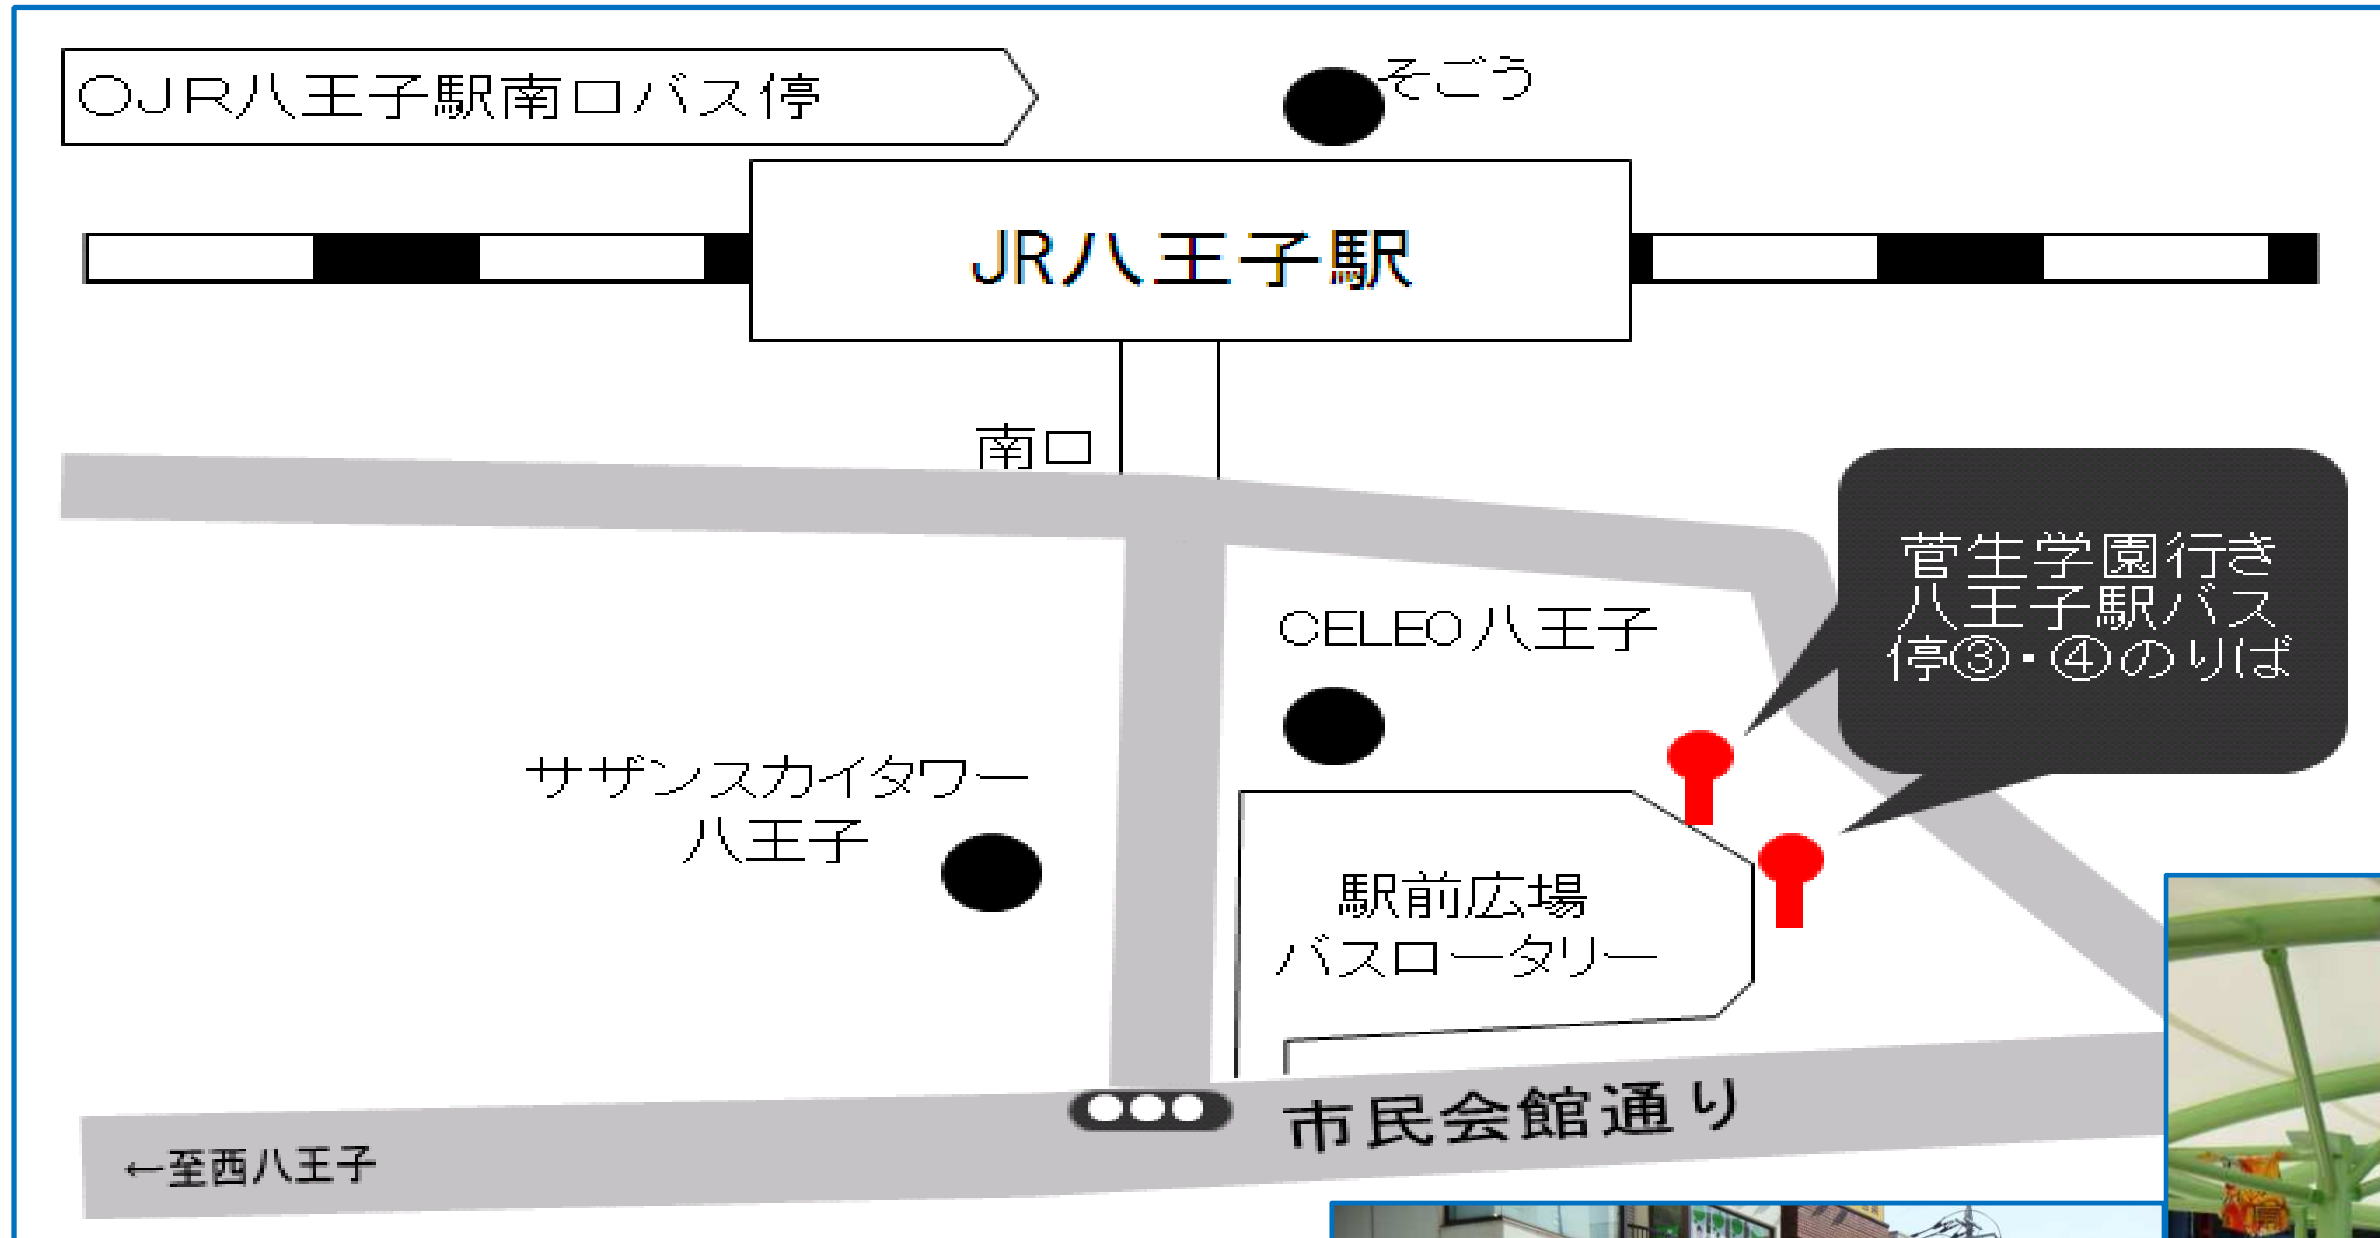

西東京バス 時刻表 2018年度

2018年4月16日

※___のついているのはバイコー前のバス停です。他はセブンイレブン前からです。

※___のついているのは5番乗り場のバス停です。

小作駅西口発 → 菅生高校行			
經由 行先	平日	土曜	休日
6	18 38	23 38 「58」	23 38 58
7	「05」 23 「*35」 *38 50 「56」	15 25 「*27」 *49 *54 「56」	15 25 52
8	「*05」 *08 「*10」 *13 秋38 秋55	「*05」 *08 「*10」 23 秋58	10 23 秋58
9	秋24	秋35	秋35
10	秋37	秋37	秋37
11	秋37	秋32	秋32
12	秋20 秋37	秋22 27 秋56	秋22 27 秋56
13	秋37	秋27	秋27
14	秋37	秋37	秋37
15	05 49	23 50	23 50
16	08 49	23 50	23 50
17	14 37	22 49	22 49
18	25 39	21	23
19	10 秋31	秋22	秋22
20			

* ... 急行(途中乗車・下車はできません。休校日は運休します。)

秋 ... 菅生高校経由 秋川駅行

「」 ... 学びの城(中等部・高校特進)経由 菅生高校行

斜め ... 階段下からの発車

秋川駅 → 菅生高校行			
經由 行先	平日	土曜	休日
6	「54」	「52」	54
7	30 「*35」 40 「55」	「30」 *50 「55」	30 55
8	08 *15 「*11」 小49	「10」 *15 33	10 33
9	小55	小00 小35	小00 小35
10	小08 小55	小06	小06
11	小19	小16	小16
12	小19	小16	小16
13	小19	小27	小27
14	小19	00	00
15	10 25 38	小08 25 小53	小08 25 小53
16	小26 33	00 25	00 25
17	36 56 59	00 25	00 25
18	16 56	03	03
19	33	00 25 小56	00 25 小56
20	小05		

* ... 急行(途中乗車・下車はできません。休校日は運休します。)

小 ... 菅生高校経由 小作駅西口行

「」 ... 学びの城(中等部・高校特進)経由 菅生高校行

拝島駅4番のりば → 菅生高校			
經由 行先	平日	土曜	休日
6			
7	09 「34」	「09」 「34」 ★52	34
8			
9			
10			
11			
12			
13		40	40
14			
15			
16			
17	38		
18			
19		05	05
20			

★ ... 直通(途中バス停には停車しません。)

「」 ... 学びの城(中等部)と秋川駅 経由 菅生高校行

菅生高校発 → 小作駅西口行			
經由 行先	平日	土曜	休日
6		38	38
7	12 26	17 30 50	13 30 50
8	18 31	11 35 51	11 35 51
9	02	13 48	13 48
10	08 21	19	19
11	08 32	29	29
12	32	*05 *10 *20 29	29
13	32	*10 40	32 40
14	32	25	25
15	30 *32 *42 *50 「55」	21 42	21 42
16	25 39 55	06 18 「46」	06 18 46
17	10 「36」 58	17 「40」	17 40
18	20 「45」 58	*15 「20」 「*45」	20
19	10 29 *50	17 50	17 50
20	18	09	09

* ... 急行(途中乗車・下車はできません。休校日は運休します。)

菅生高校発 → 秋川駅行 拝島駅行							
經由 行先	平日			土曜			休日
	秋川駅	拝島駅	秋川駅經由 拝島行	秋川駅	拝島駅	秋川駅經由 拝島行	秋川駅 經由 拝島行
6	37		53	37		53	53
7	50			53		10	
8	29 52			15 40			09 52
9	09 38			12 49			15 40
10	51			51			12 49
11	51			46			51
12	34 51			*20 36	★10 「49」		46
13	51			10 41			36 53
14	51			51			10 41
15	21 *42 45	★34		40			51
16	10		「50」	08 「40」			40
17	「10」 「35」 56			08 「42」			08 40
18	「35」		「49」	*10 「39」		「15」	08 46
19	13 45			*20 36	★15		43 19
20		★00					36

* ... 急行(途中乗車・下車はできません。休校日は運休します。)

八王子スクールバス バス停案内

八王子駅南口バス停付近