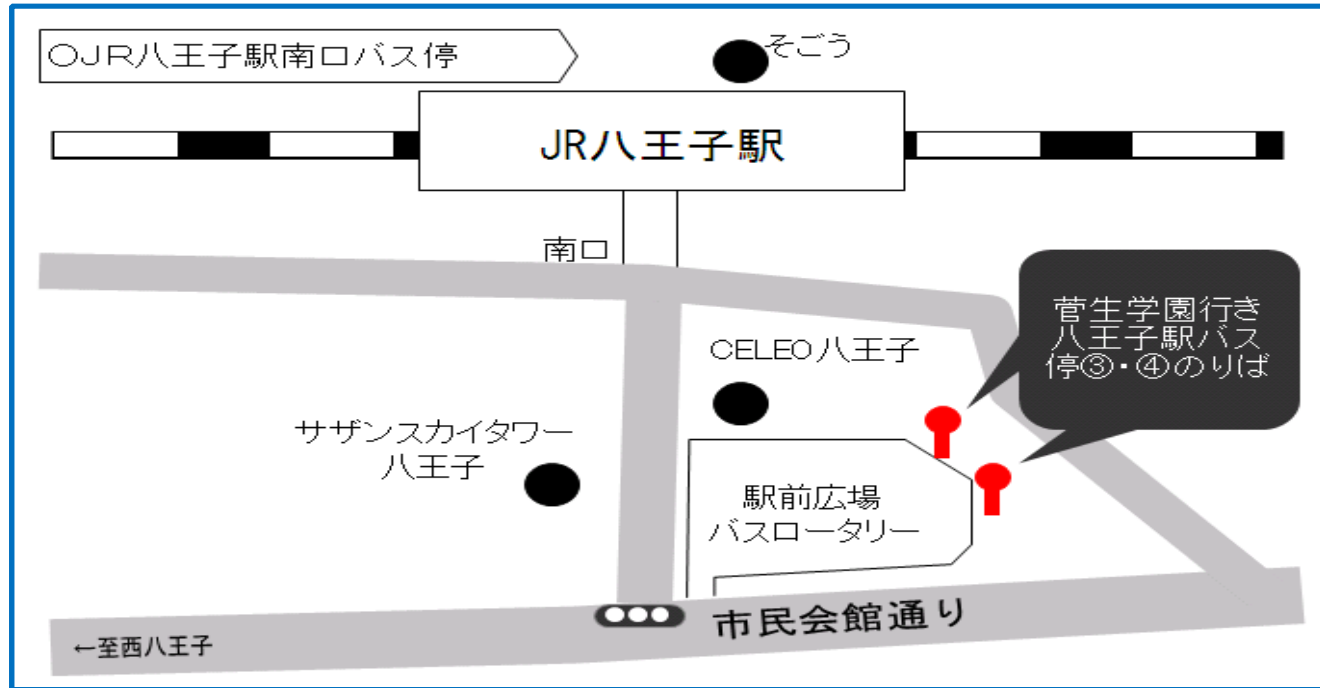

菅生学園行きスクールバス（八王子駅～菅生学園）

八王子駅南口バス停地図